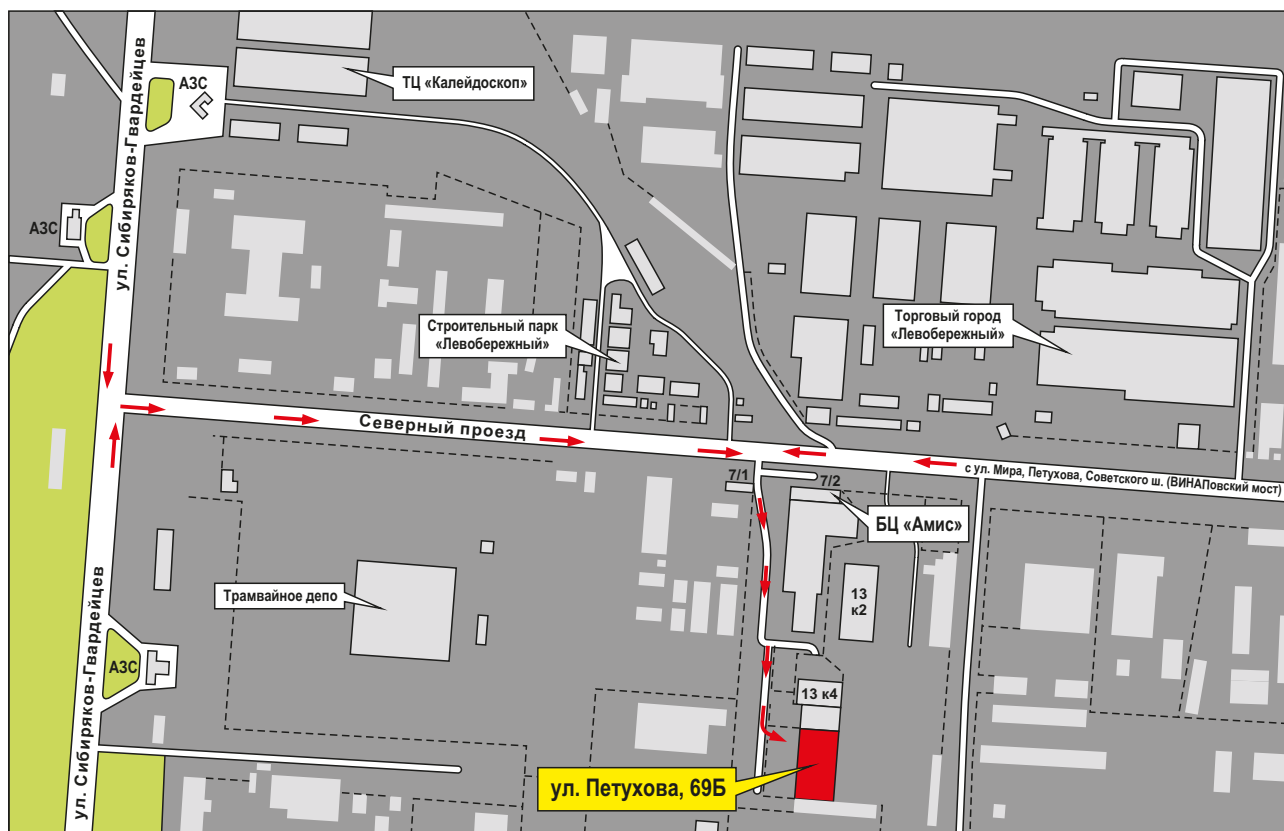

Как добраться на авто до офиса/производства Новосибирский машиностроительный завод:

1. По ул. Сибиряков-Гвардейцев повернуть на ул. Северный проезд по направлению к Торговому Городу Левобережному. Двигаться по Северному проезду до адреса 7/1 и 7/2. Заехать на территорию складского комплекса в ворота. Далее по схеме вдоль железобетонного забора. Кирпичное производственное здание – Новосибирский машиностроительный завод.
2. Свернуть с ул. Мира на ВИНАПовский мост и затем следить по дороге за съездом с моста вправо на ул. Северный проезд. На ул. Северный проезд по направлению к Торговому Городу Левобережному двигаться до адреса 7/1 и 7/2. Заехать на территорию складского комплекса в ворота. Далее по схеме вдоль железобетонного забора. Кирпичное производственное здание – Новосибирский машиностроительный завод.
3. Свернуть с ул. Петухова по направлению к ВИНАПовскому мосту и ул. Мира. Двигаться до поворота на ул. Северный проезд. На ул. Северный проезд по направлению к Торговому Городу Левобережному двигаться до адреса 7/1 и 7/2. Заехать на территорию складского комплекса в ворота. Далее по схеме вдоль железобетонного забора. Кирпичное производственное здание – Новосибирский машиностроительный завод.

Координаты GPS:

карты Google 54.947432,82.909609

карты Yandex Широта: 54°56'52.39"N (54.947885), Долгота: 82°54'33.79"E (82.909387)